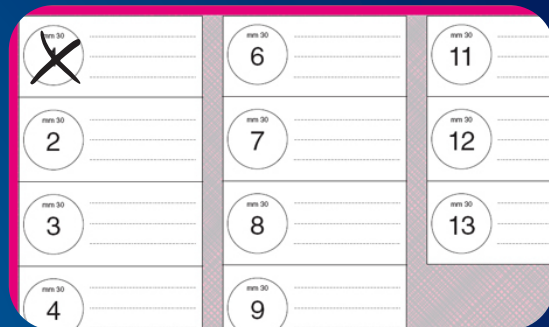

Possiamo votare tracciando un segno sul simbolo a favore di una lista ed esprimendo eventualmente fino a tre preferenze purché almeno una di genere diverso.

I candidati per cui abbiamo espresso la preferenza devono appartenere alla sola lista prescelta.

Quali che siano le nostre aspettative, non si possono realizzare solo con le parole, ma con lo strumento che abbiamo per incidere nella vita dell'Unione: il voto, cuore pulsante della democrazia europea.